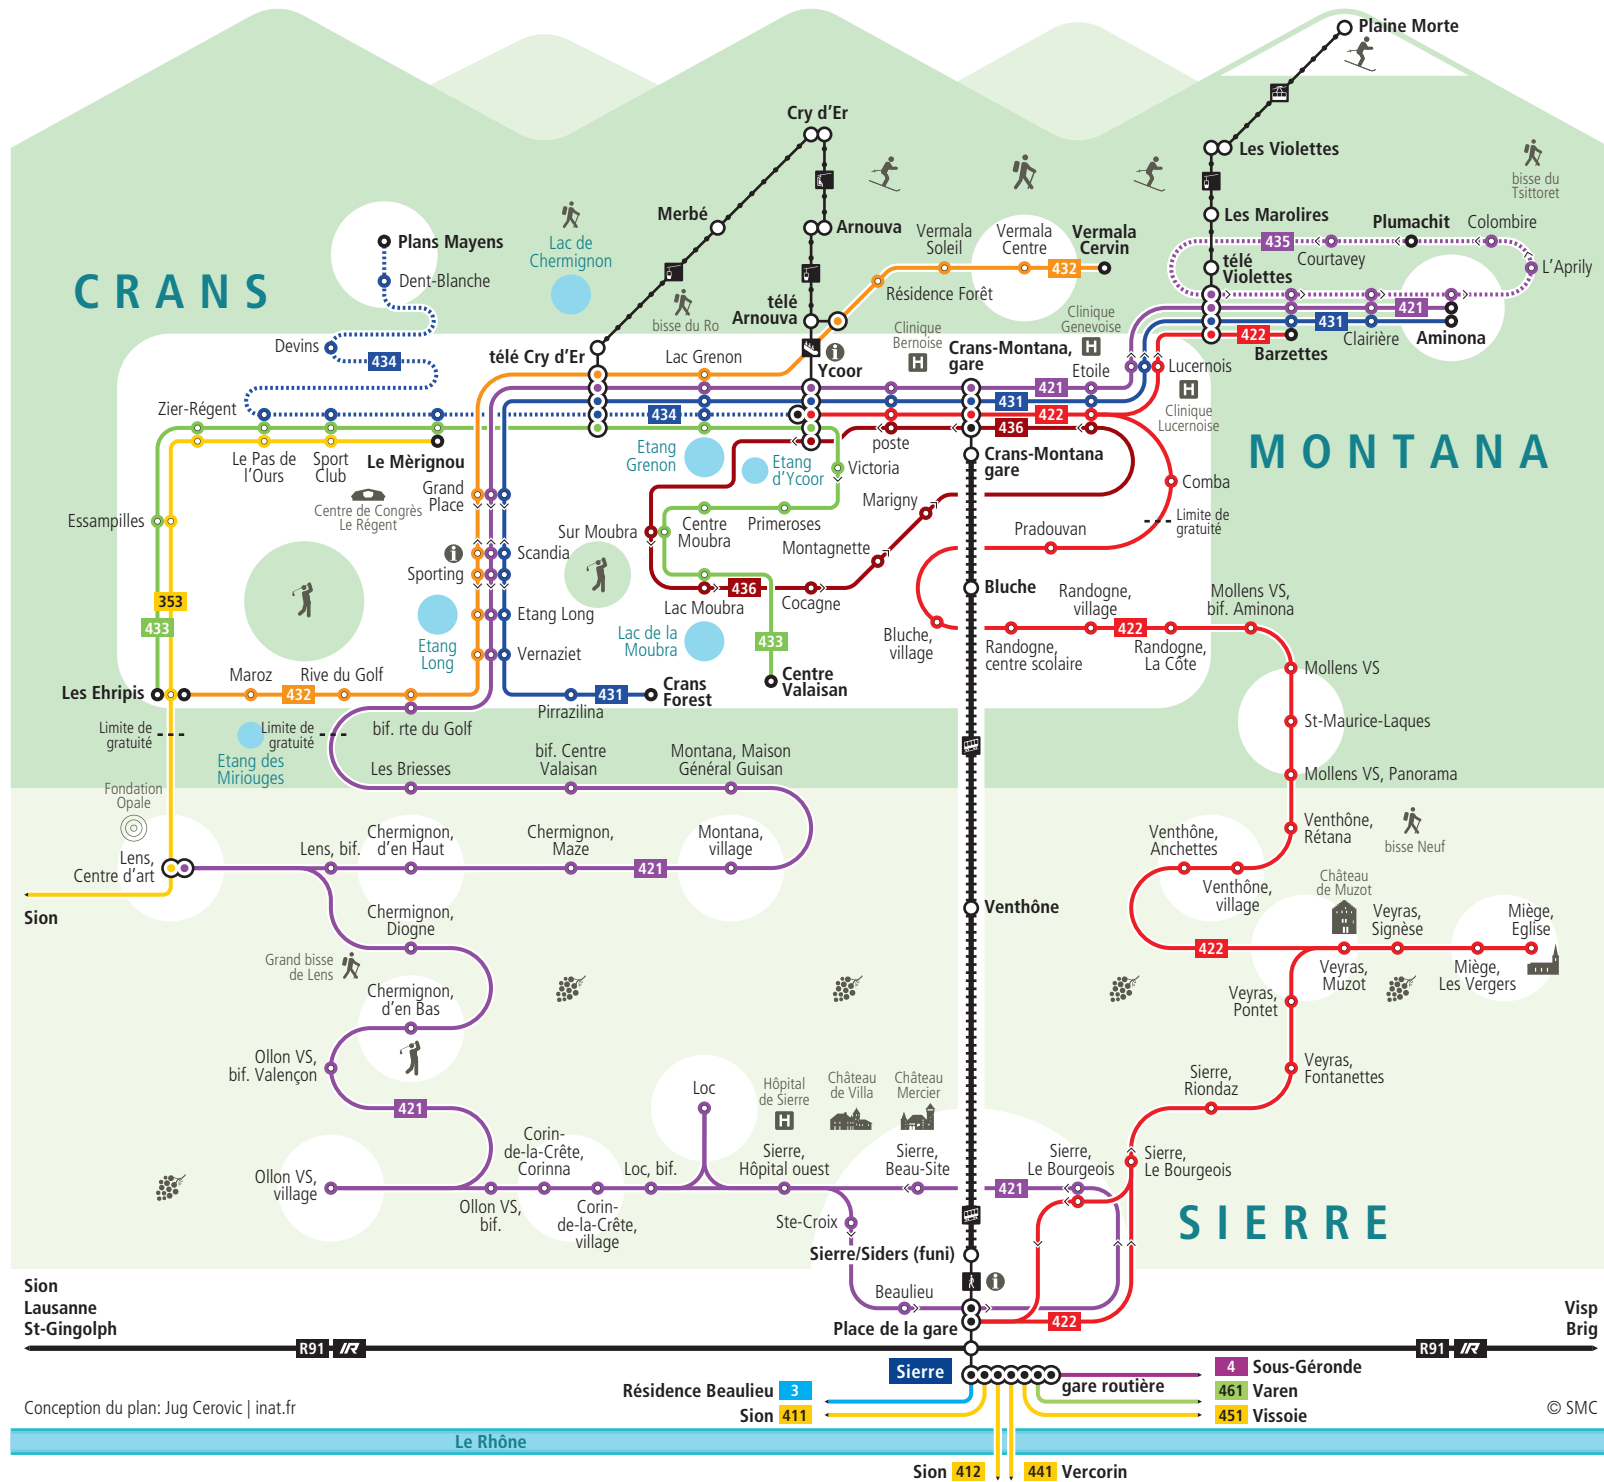

LÉGENDE

- Bus
- Bus, exploitation saisonnière
- Funiculaire
- Remontées mécaniques
- Train
- Station desservie dans un seul sens
- Connexion

- 2225** Sierre - Crans-Montana gare
- 421** Sierre - Chermignon - Crans - Montana - Aminona
- 422** Sierre - Mollens - Montana - Crans
- 431** Crans Forest - Aminona
- 432** Les Ehripis - Vermala Cervin
- 433** Les Ehripis - Lac Moubra - Centre Valaisan
- 434** Ycoor - télé Cry d'Er - Plans Mayens (été uniquement)
- 435** télé Violettes - Aminona - Plumachit (été uniquement)
- 436** Crans-Montana, gare - Ycoor - Moubra - Marigny
- 353** Crans-Montana, Le Mérignou - Sion
- 411** Sierre, gare routière - Sion
- 441** Sierre, gare routière - Vercorin
- 451** Sierre, gare routière - Vissoie
- 461** Sierre, gare routière - Varen
- 3** Sierre, gare routière - Home Beaulieu
- 4** Sierre, gare routière - Sous-Géronde

Plan de réseau SMC
Tous les arrêts sont sur demande
Valable dès le 15.12.2024

Conception du plan: Jug Cerovic | inat.fr

© SMC