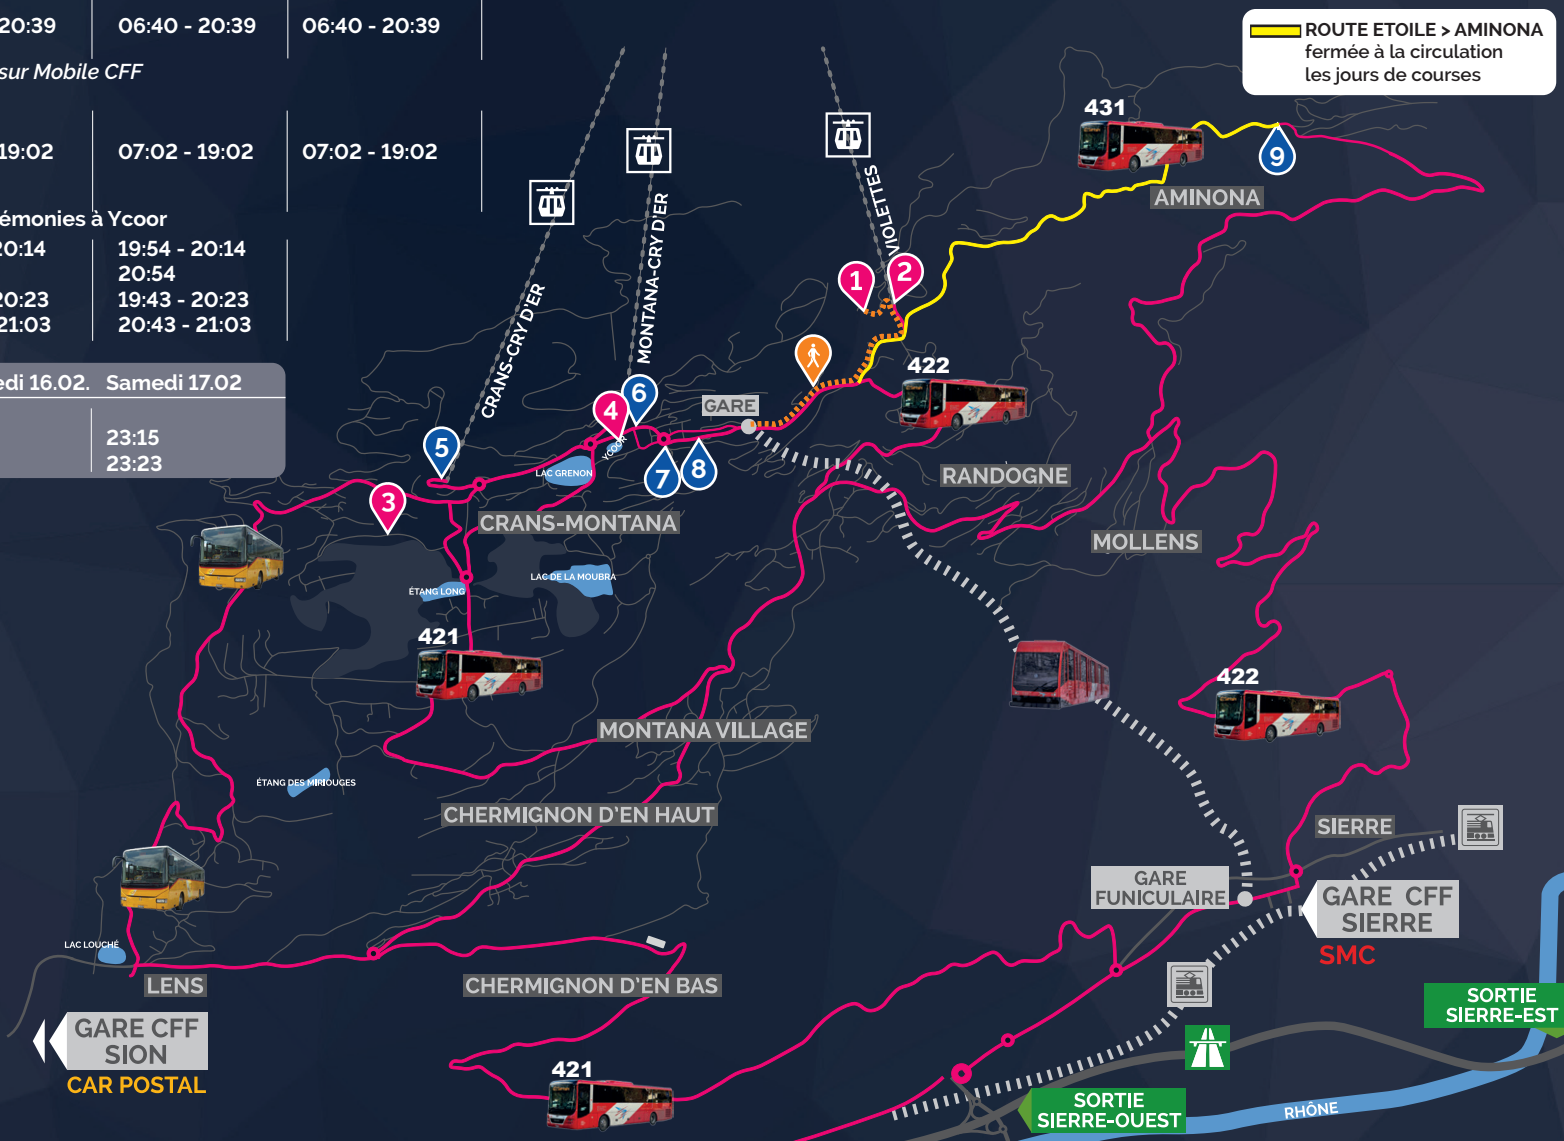

# ACCÈS AUX COURSES ET PARKINGS

Plus d'infos sur [www.skicm-cransmontana.ch](http://www.skicm-cransmontana.ch)

GRATUIT	Vendredi 16.02.	Samedi 17.02.	Dimanche 18.02.
<b>FUNICULAIRE</b>			
Sierre - Crans-Montana - Sierre <i>Toutes les 20 minutes</i>	06:22 - 22:22	06:22 - 22:22	06:22 - 22:22
<b>BUS 421 &amp; 422</b>			
Sierre - Crans-Montana - Sierre via Mollens / via Chermignon	06:40 - 20:39	06:40 - 20:39	06:40 - 20:39
<i>Horaires détaillés sur <a href="http://www.cie-smc.ch">www.cie-smc.ch</a> ou sur Mobile CFF</i>			
<b>RÉSEAU URBAIN LIGNE 431*</b>			
Ⓐ Etang Long - Ycoor - Aminona	07:02 - 19:02	07:02 - 19:02	07:02 - 19:02
Ⓑ Aminona - Ycoor - Etang Long			
<i>Toutes les 20 minutes</i>			
*Courses supplémentaires après les cérémonies à Ycoor			
Ⓐ	19:54 - 20:14	19:54 - 20:14	
	20:54	20:54	
Ⓑ	19:43 - 20:23	19:43 - 20:23	
	20:43 - 21:03	20:43 - 21:03	

## PARKINGS

- |            |   |
|------------|---|
| 5 CRY D'ER | 8 CLOVELLI / COOP   |
| 6 STEPHANI | 9 AMINONA <i>gratuit</i><br>Accès uniquement depuis Mollens |
| 7 VICTORIA |   |

## ITINÉRAIRE PIÉTONS

- 🚶 Crans-Montana, gare < > Stade (~15')

Les places de parking étant limitées en station, nous vous recommandons vivement de laisser votre véhicule à Sierre (Parkings de la Gare / du Forum / de l'Europe) et d'utiliser les transports publics (Funi/Bus) gratuits à destination de Crans-Montana.

**ROUTE ETOILE > AMINONA**  
fermée à la circulation  
les jours de courses

**SORTIE SIERRE-EST**

**SORTIE SIERRE-OUEST**

**GARE CFF SION**  
CAR POSTAL