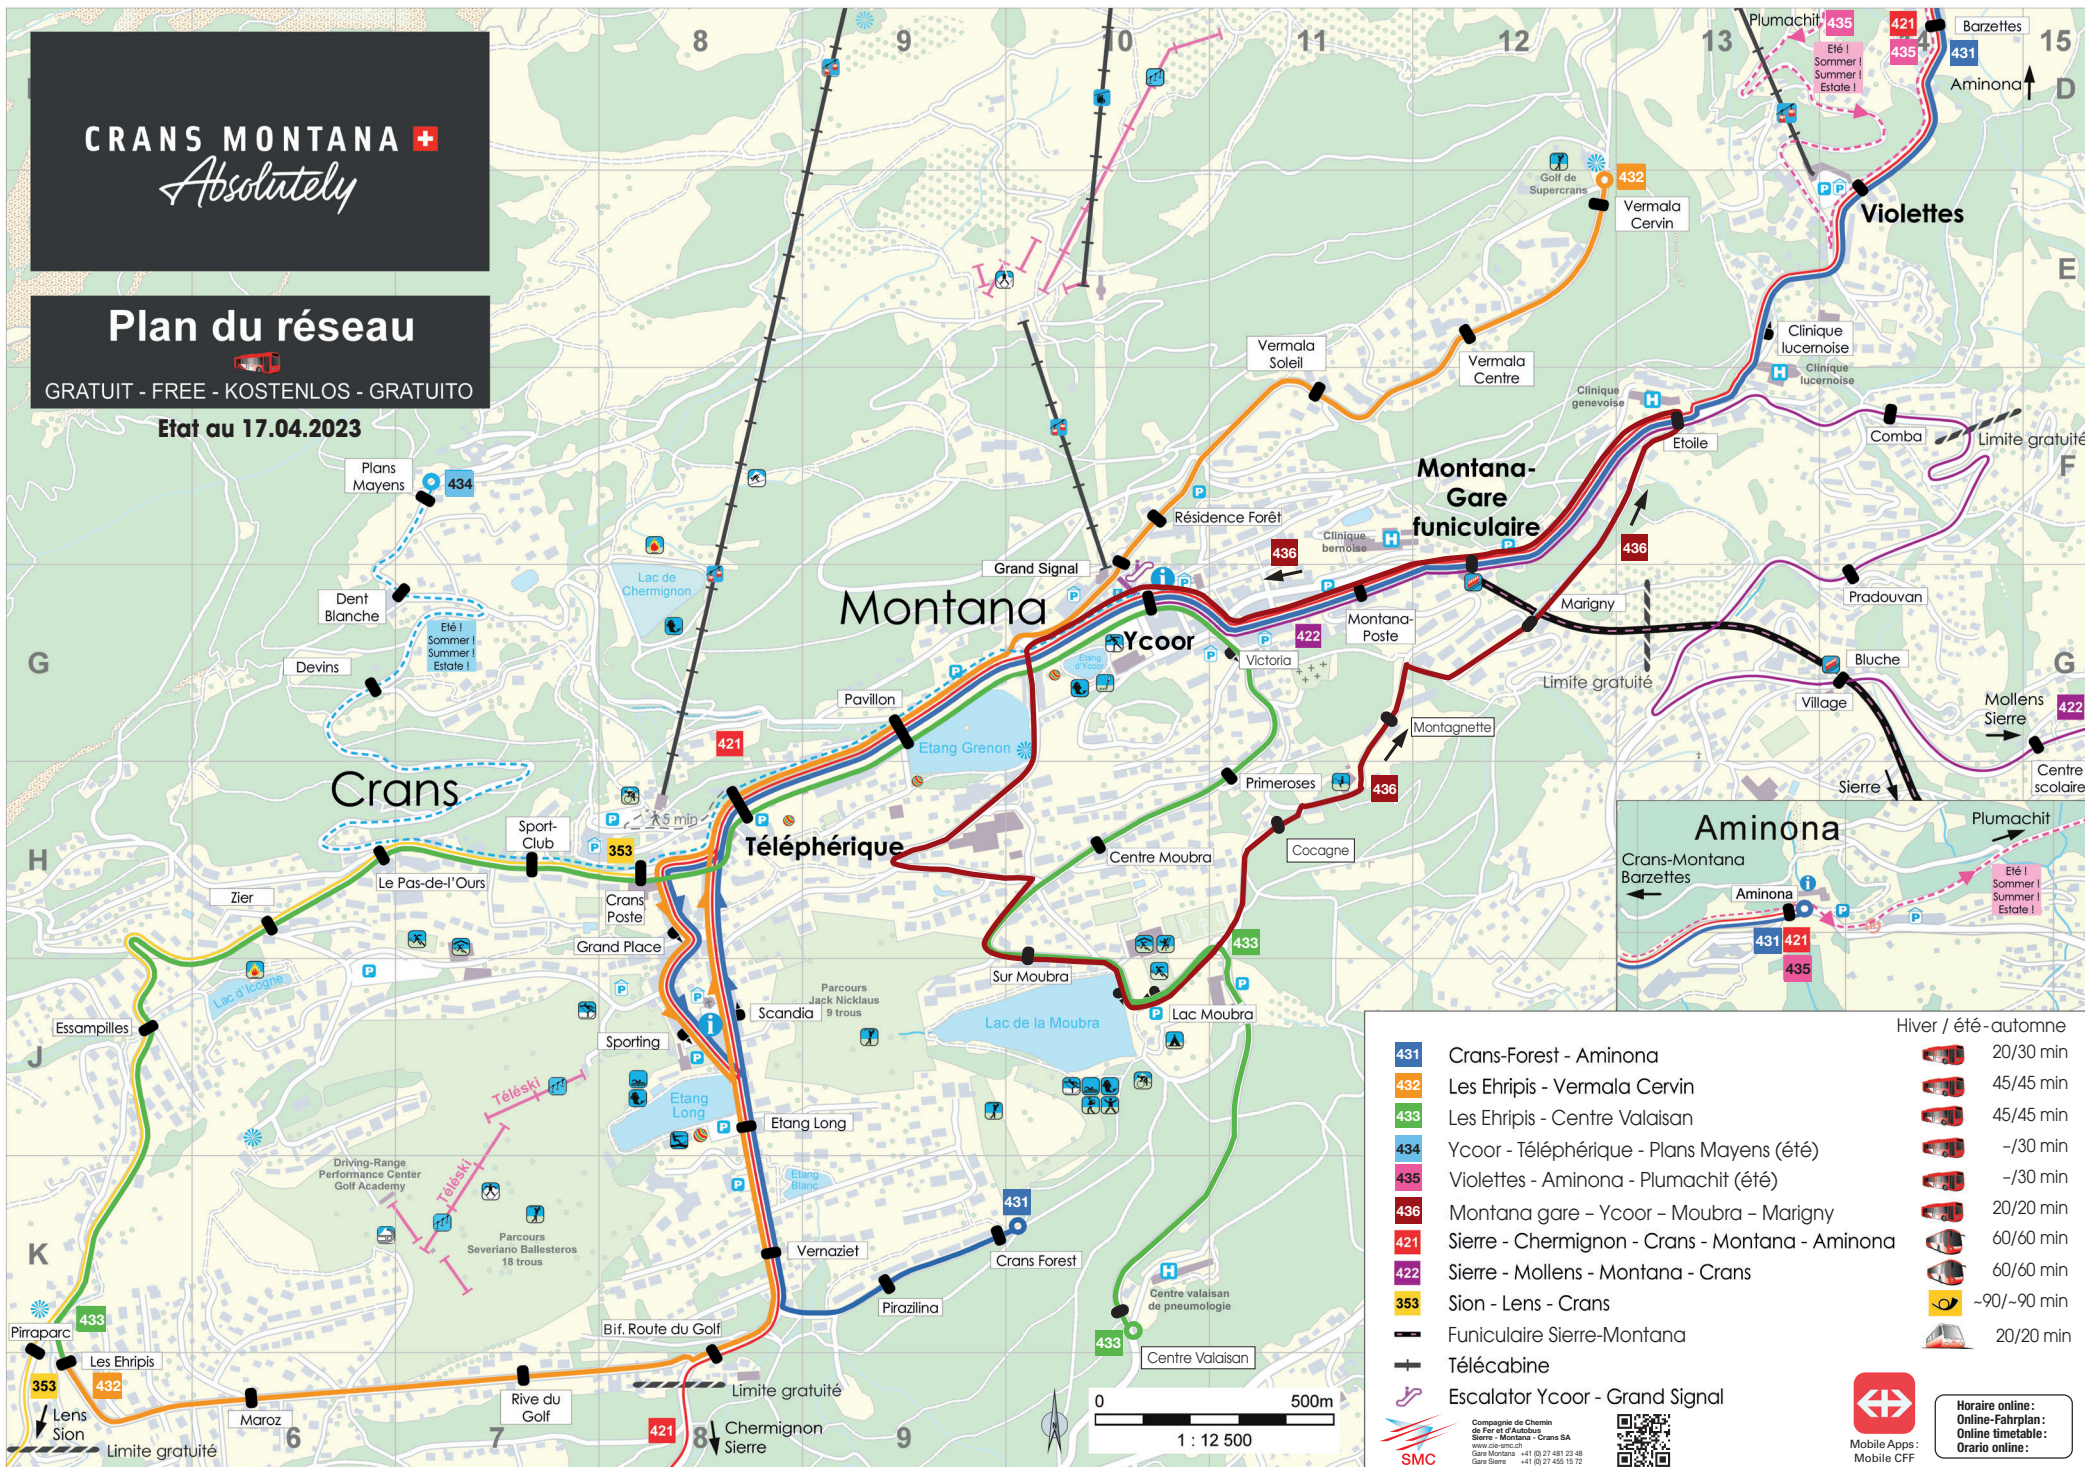

CRANS MONTANA

Absolutely

Plan du réseau

GRATUIT - FREE - KOSTENLOS - GRATUITO

Etat au 17.04.2023

Route	Service	Duration
431	Crans-Forest - Aminona	Hiver / été-automne 20/30 min
432	Les Ehipis - Vermala Cervin	45/45 min
433	Les Ehipis - Centre Valaisan	45/45 min
434	Ycoor - Téléphérique - Plans Mayens (été)	~30 min
435	Violettes - Aminona - Plumachit (été)	~30 min
436	Montana gare - Ycoor - Moubra - Marigny	20/20 min
421	Sierre - Chermignon - Crans - Montana - Aminona	60/60 min
422	Sierre - Mollens - Montana - Crans	60/60 min
353	Sion - Lens - Crans	~90/~90 min
—	Funiculaire Sierre-Montana	20/20 min
—	Télécabine	
—	Escalator Ycoor - Grand Signal	

Mobile Apps: Mobile CFF

Horaires online:
Online-Fahrplan:
Online timetable:
Orario online: