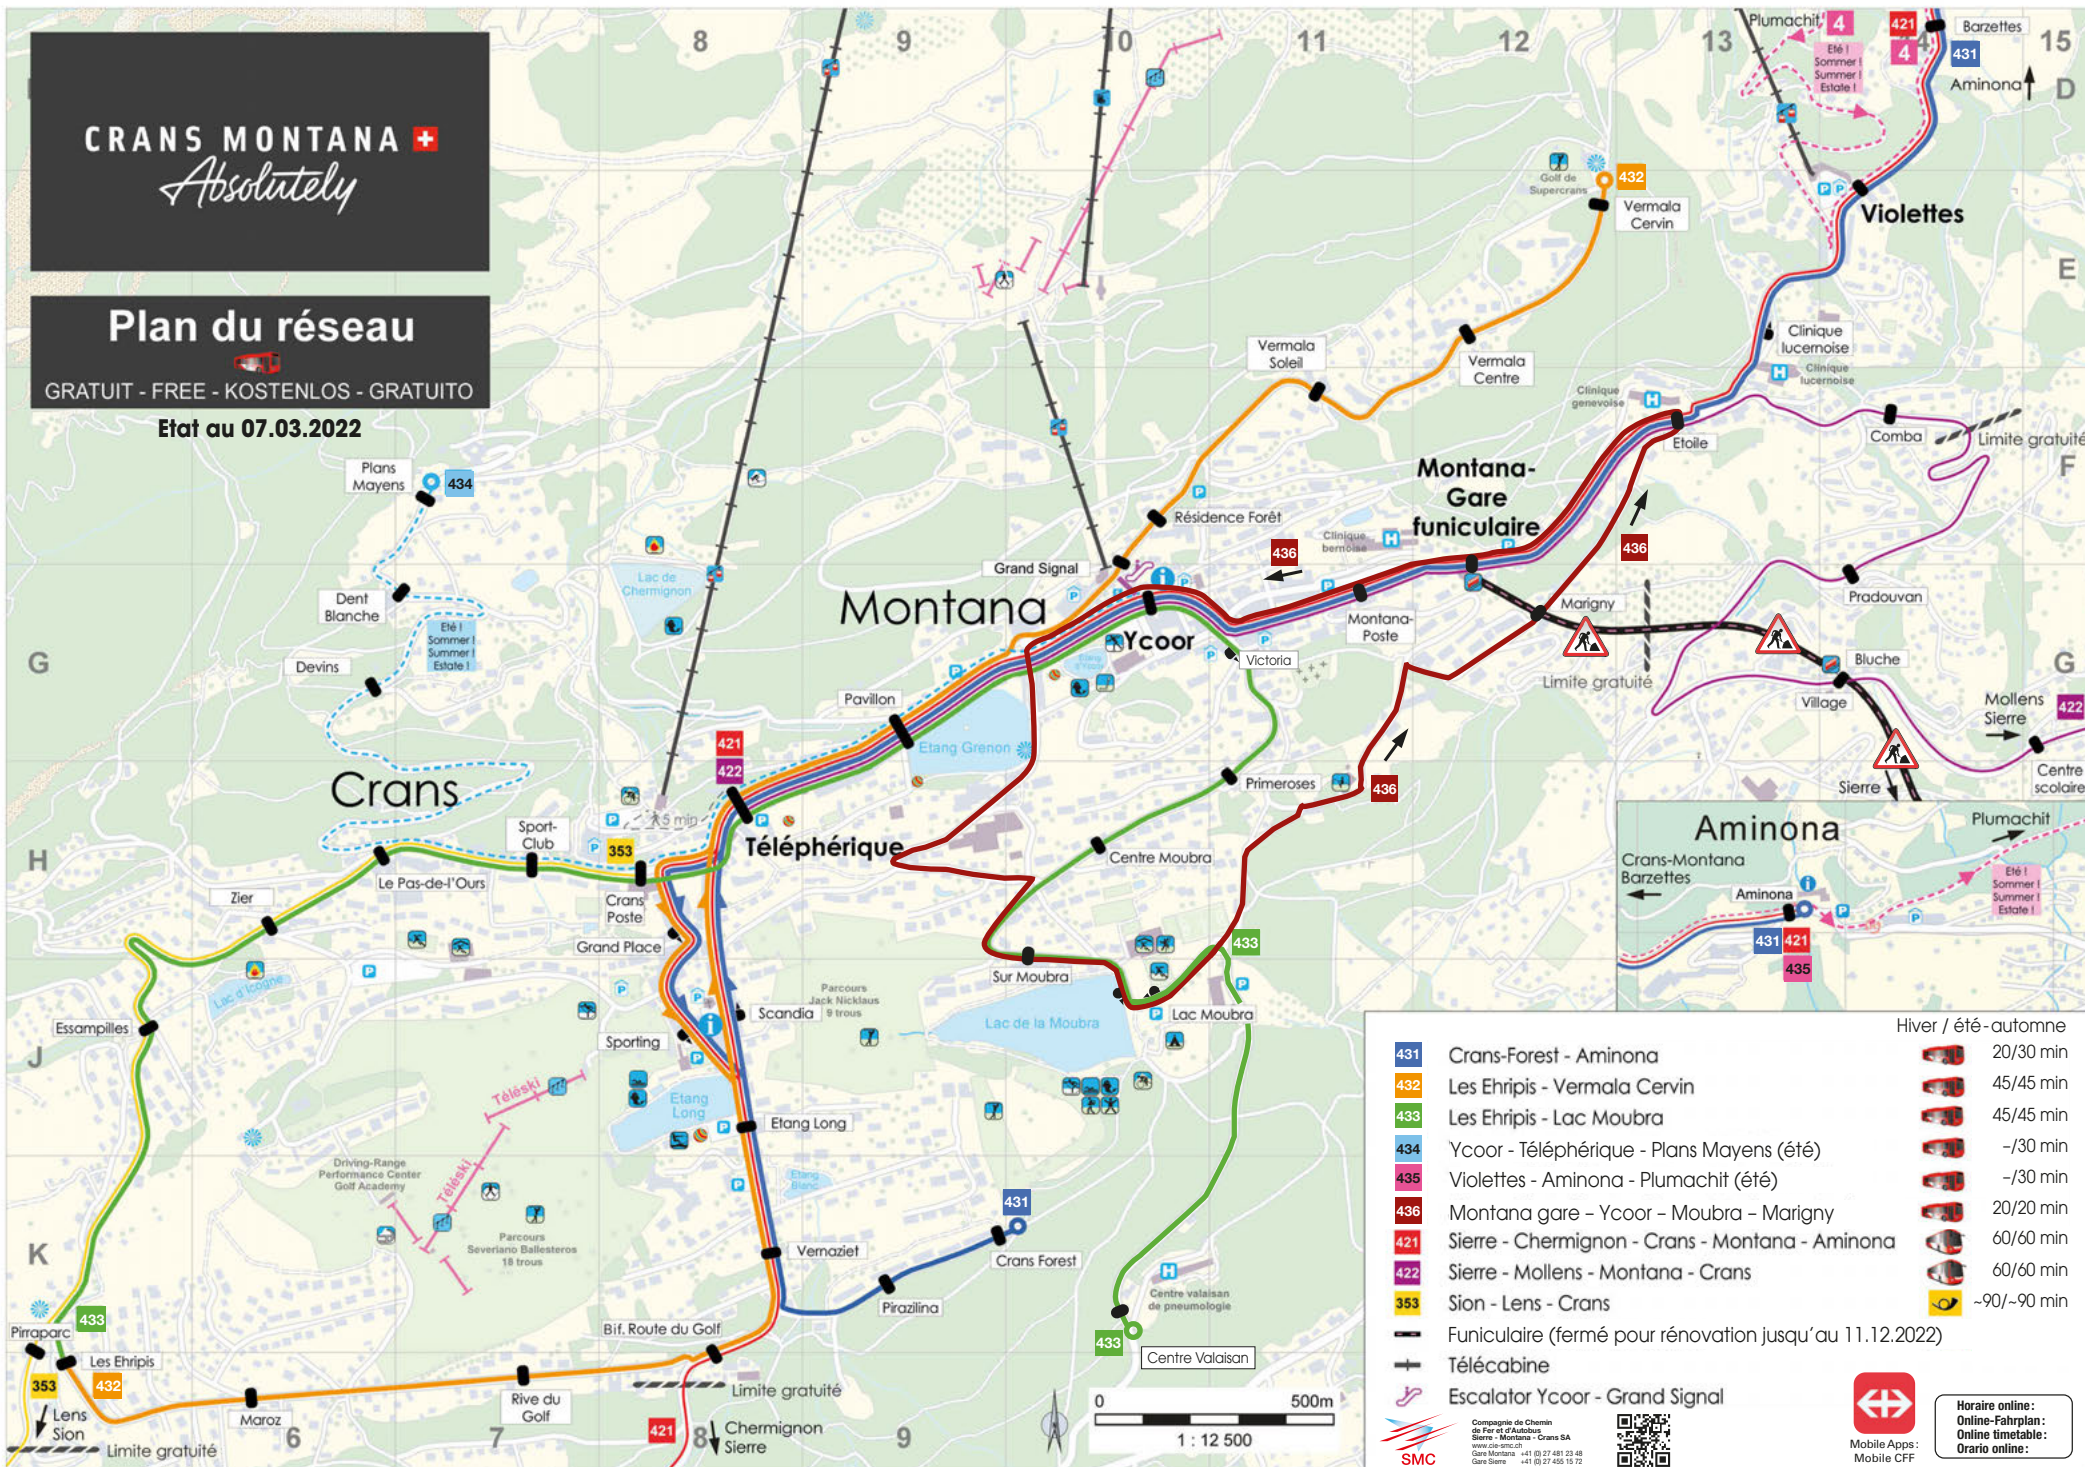

**CRANS MONTANA**   
*Absolutely*

## Plan du réseau

GRATUIT - FREE - KOSTENLOS - GRATUITO

État au 07.03.2022

	Hiver / été - automne
 431	Crans-Forest - Aminona  20/30 min
 432	Les Ehipis - Vermala Cervin  45/45 min
 433	Les Ehipis - Lac Moubra  45/45 min
 434	Ycoor - Téléphérique - Plans Mayens (été)  ~/30 min
 435	Violettes - Aminona - Plumachit (été)  ~/30 min
 436	Montana gare - Ycoor - Moubra - Marigny  20/20 min
 421	Sierre - Chermignon - Crans - Montana - Aminona  60/60 min
 422	Sierre - Mollens - Montana - Crans  60/60 min
 353	Sion - Lens - Crans  ~90/~90 min
	Funiculaire (fermé pour rénovation jusqu'au 11.12.2022)
	Télécabine
	Escalator Ycoor - Grand Signal