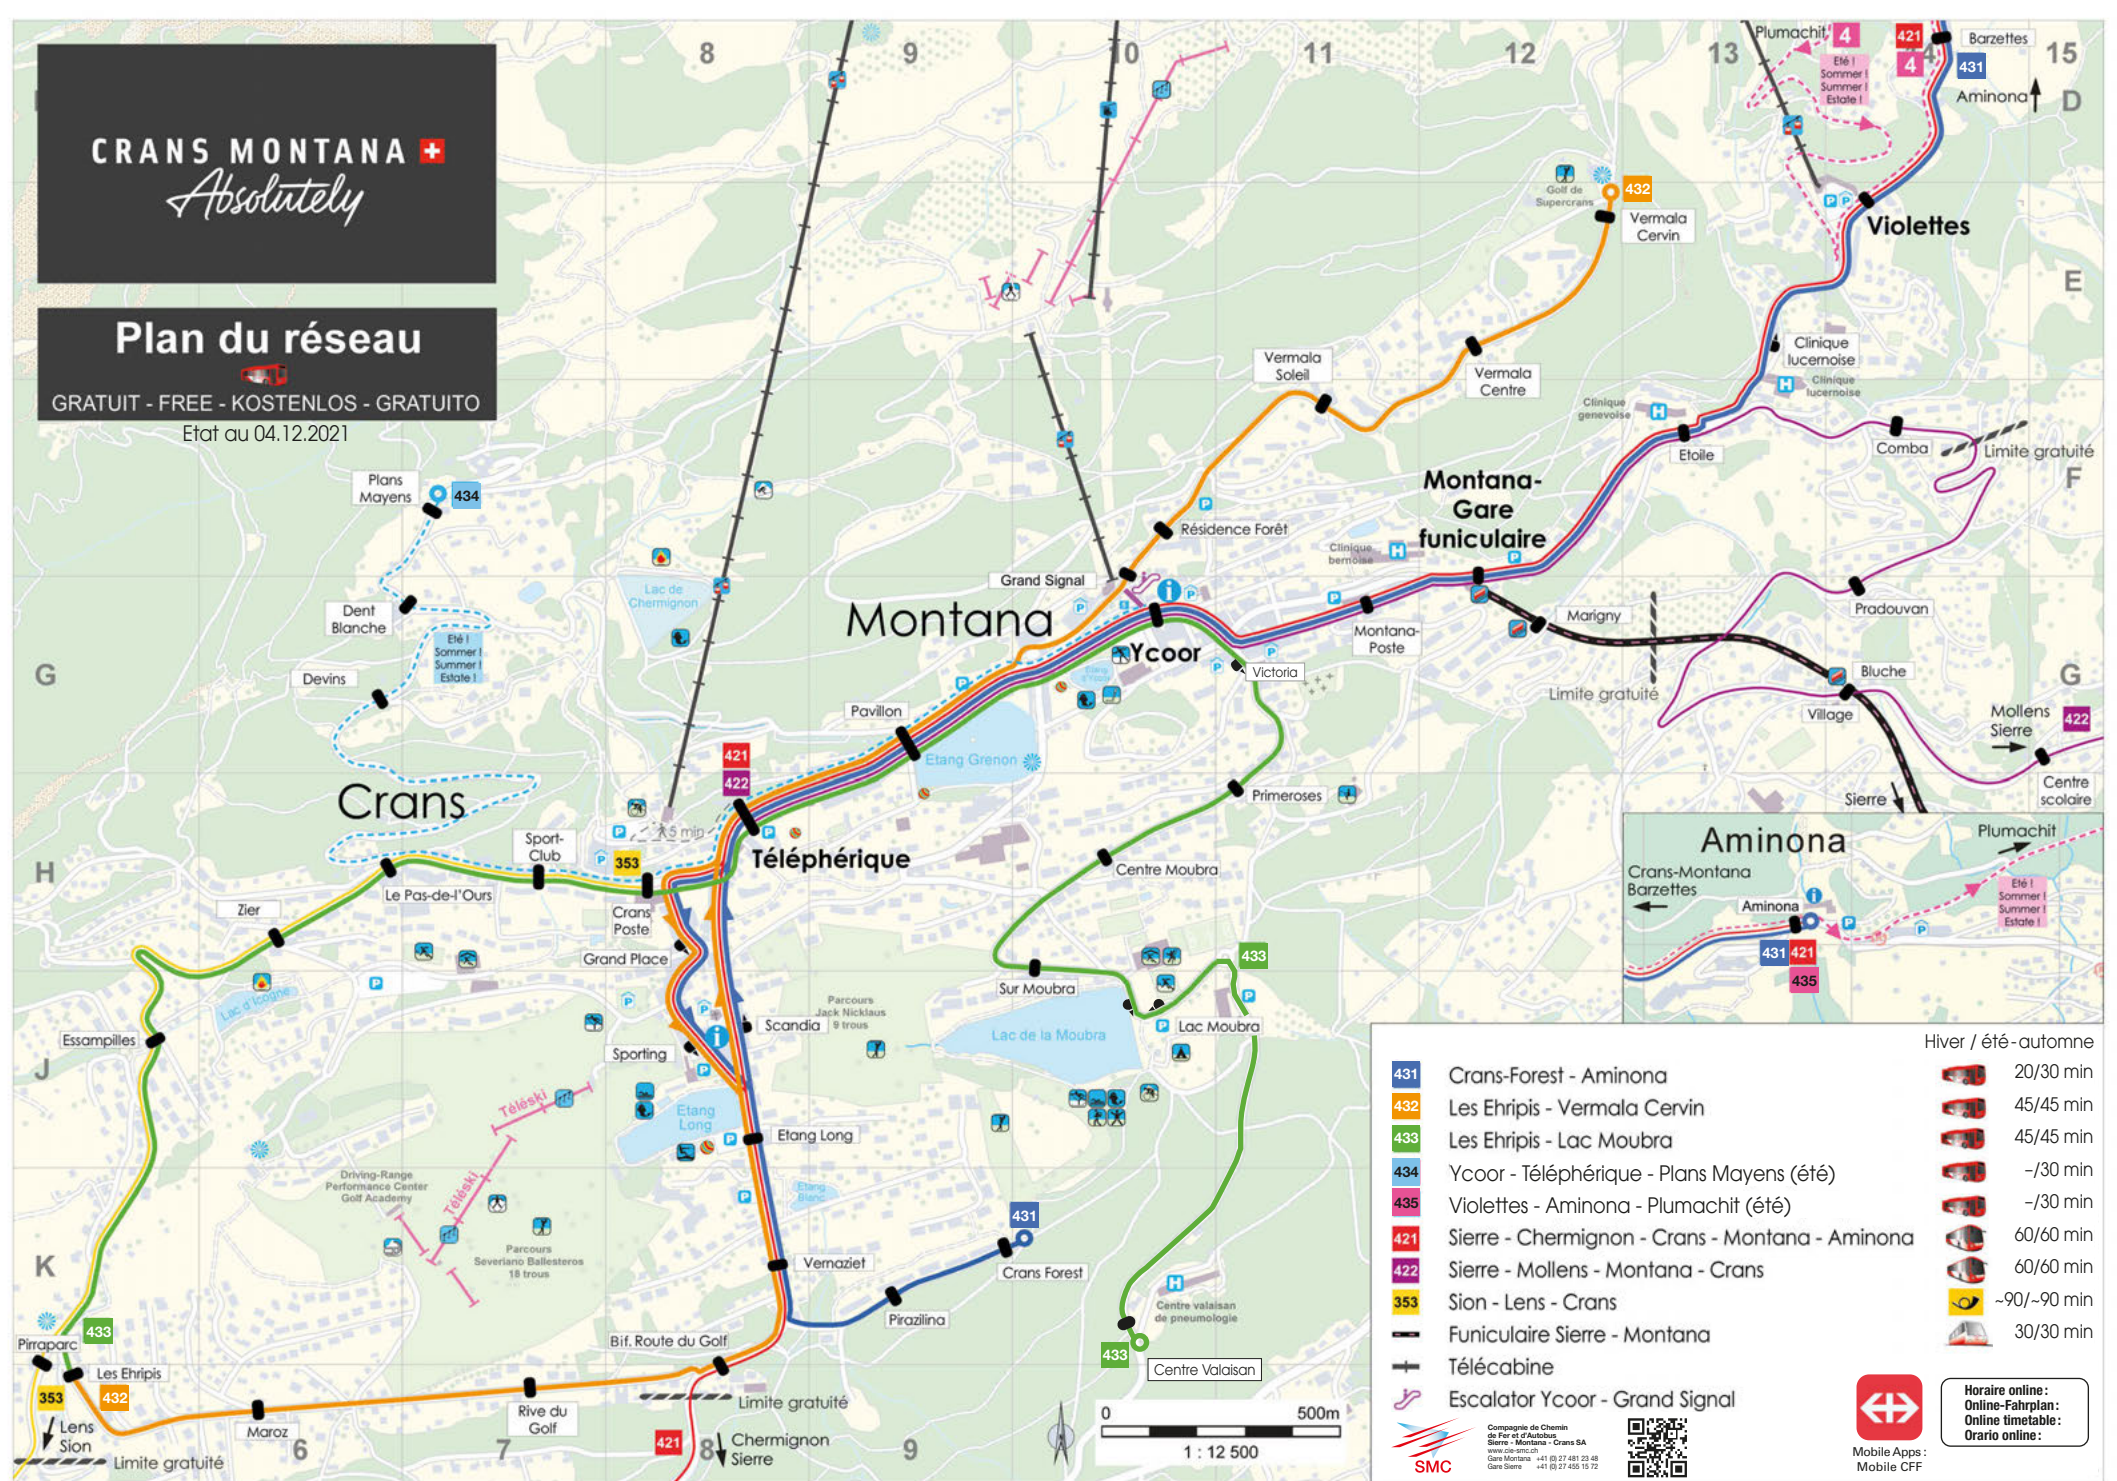

CRANS MONTANA

Absolutely

Plan du réseau

GRATUIT - FREE - KOSTENLOS - GRATUITO

Etat au 04.12.2021

Hiver / été-automne	
	Crans-Forest - Aminona 20/30 min
	Les Ehripi - Vermala Cervin 45/45 min
	Les Ehripi - Lac Moubra 45/45 min
	Ycoor - Téléphérique - Plans Mayens (été) ~70 min
	Violettes - Aminona - Plumachit (été) ~70 min
	Sierre - Chermignon - Crans - Montana - Aminona 60/60 min
	Sierre - Mollens - Montana - Crans 60/60 min
	Sion - Lens - Crans ~90/~90 min
	Funiculaire Sierre - Montana 30/30 min
	Télécabine
	Escalator Ycoor - Grand Signal

Horaire online:
Online-Fahrplan:
Online timetable:
Orario online:

Mobile Apps
Mobile CFF